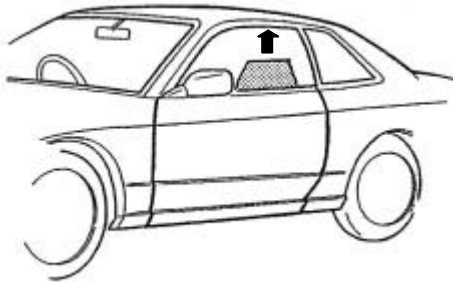

取り扱い上の注意

アクリルウィンドウの材質には、硬く、分子構造の安定したキャスト板を用いていますが、製品の特性上、取り扱いを誤ると、みがき傷等が生じる事があります。

清掃は、ウィンドウにゴミやほこりが無い状態で、水を含ませた柔らかい布等で軽くふき取る程度に行ってください。

サイドウィンドウは製品材料の特性上、ウェザトリップ(シールゴム)への押しつけが弱く、完全に防水できません。

サイドウィンドウ取り付け後は、雨滴にさらされる屋外への放置は控え、洗車についても浸水にご注意ください。

サイドウィンドウを使用の場合、ドアを閉じた状態でウィンドウを閉めないでください。

スムーズに閉まらず、また無理な操作はウィンドウへの傷や破損につながる恐れがあります。

(×) ドアを閉めた状態で窓を閉めない

( ) ドアを開けた状態で窓を閉める

TOMEI POWERED INC. 株式会社 東名パワード

〒194-0004 東京都町田市鶴間 1737 - 3

TEL 042-795-8411(代)

FAX 042-799-7851

<http://www.tomei-p.co.jp>

この製品に関わる取り付け、操作上のご相談は上記へお願いします。営業時間:月～金(祝祭日、年末年始を除く)9:00～18:00

アクリルウィンドウ取扱説明書 05年5月 M66051