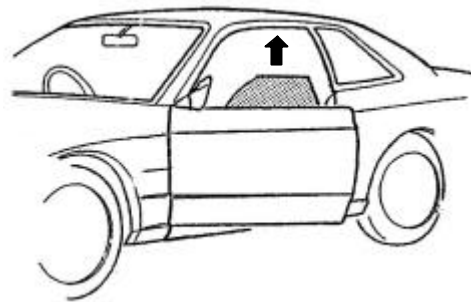

取り扱い上の注意

アクリルウィンドウの材質には、硬く、分子構造の安定したキャスト板を用いていますが、製品の特性上、取り扱いを誤ると、みがき傷等が生じる事があります。

清掃は、ウィンドウにゴミやほこりが無い状態で、水を含ませた柔らかい布等で軽くふき取る程度に行ってください。

サイドウィンドウは製品材料の特性上、ウェザトリップ(シールゴム)への押しつけが弱く、完全に防水できません。

サイドウィンドウ取り付け後は、雨滴にさらされる屋外への放置は控え、洗車についても浸水にご注意ください。

サイドウィンドウを使用の場合、ドアを閉じた状態でウィンドウを閉めないでください。

スムーズに閉まらず、また無理な操作はウィンドウへの傷や破損につながる恐れがあります。

(×) ドアを閉めた状態で窓を閉めない

( ) ドアを開けた状態で窓を閉める

TOMEI POWERED INC. 株式会社 東名パワード

〒194-0004 東京都町田市鶴間 1737 - 3

TEL 042-795-8411(代)

FAX 042-799-7851

<http://www.tomei-p.co.jp>

この製品に関わる取り付け、操作上のご相談は上記へお願いします。営業時間:月～金(祝祭日、年末年始を除く)9:00～18:00

アクリルウィンドウ取扱説明書 05年5月 M66051